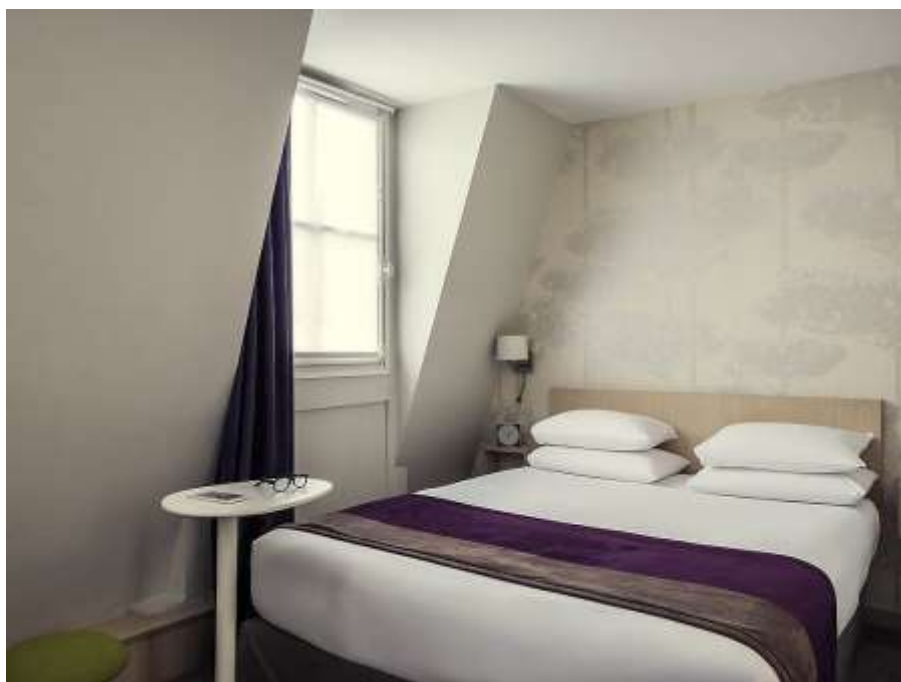

HÔTEL MERCURE NOTRE-DAME (4 étoiles)