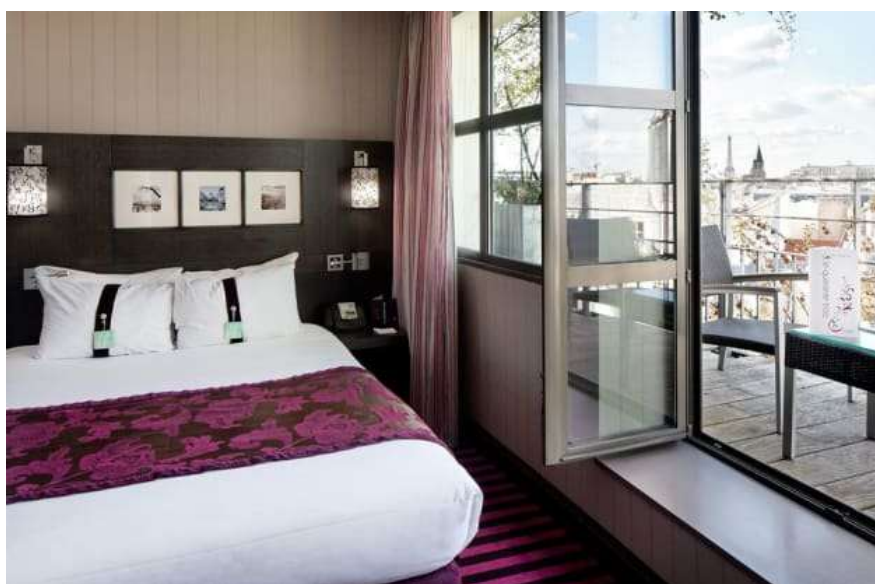

HÔTEL HOLIDAY INN NOTRE-DAME (4 étoiles)